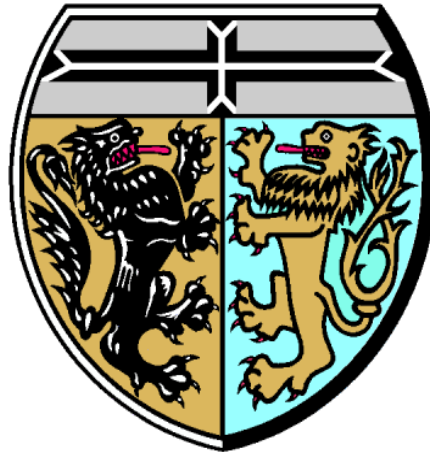

## Anlage zur Hauptsatzung

### Wappen des Kreises Viersen

Unter silbernem Schildhaupt,  
worin ein durchgehendes schwarzes Kreuz (Kur Köln) von Gold und Blau gespalten;  
vorn ein linksgewendeter schwarzer Löwe mit roter Zunge (Jülich),  
hinten ein nach rechts gewandter zwiegeschwänzter goldener Löwe, rot bewehrt (Geldern).